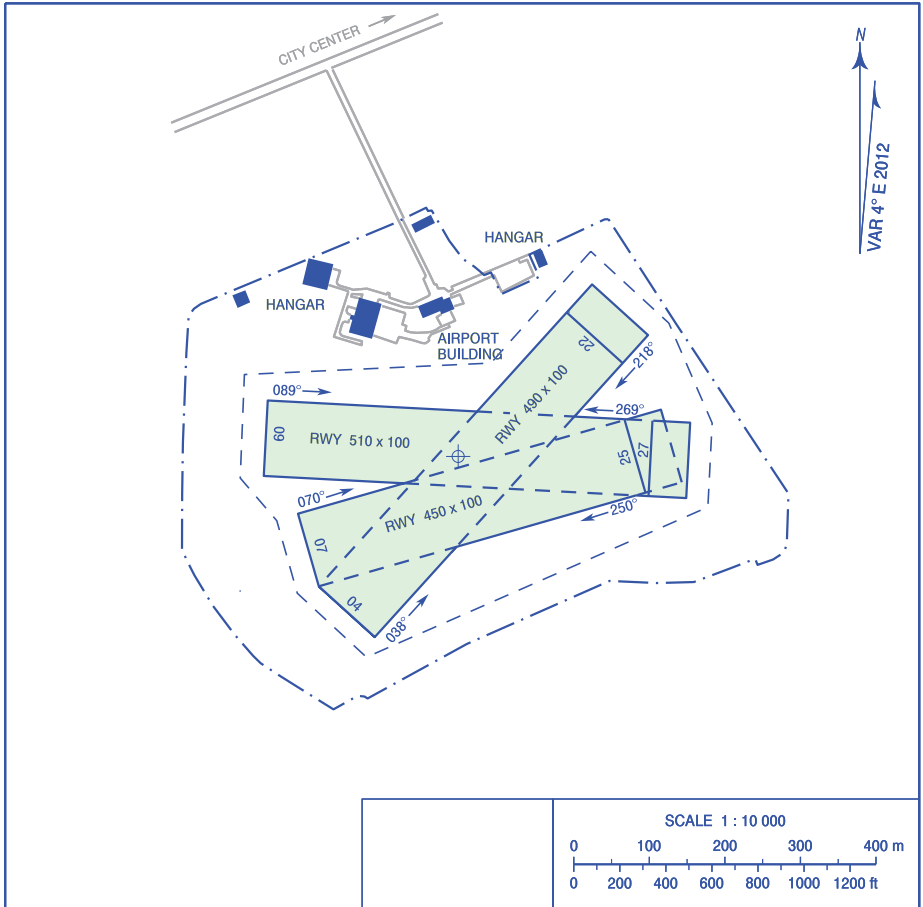

**AERODROME
CHART**

49°48'18"N
019°00'07"E

AD ELEV 1317 ft

RADIO 118.330

**Aleksandrowice
k/Bielska-Białe**

Correction: FREQ changed.

RWY	TRUE (°)	MAG (°)	DIMENSIONS (m)	SURFACE	MTOW / STRENGTH	TORA (m)	LDA (m)
09	093	089	510 x 100	GRASS	5700 kg	510	560
	27	273				560	510
07	074	070	450 x 100	GRASS	5700 kg	450	500
	25	254				500	450
04	042	038	490 x 100	GRASS	5700 kg	490	540
	22	222				540	490